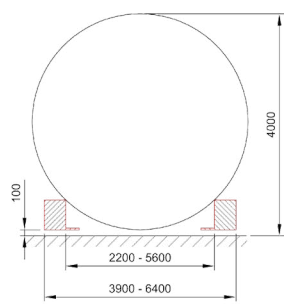

Transportmöglichkeiten: