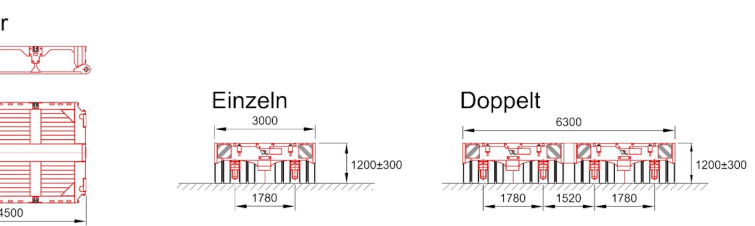

**INTERNATIONALE
SCHWERTRANSPORTEN
UND HEBEARBEITEN**
MODERNE MASCHINEN
ERFAHRUNG & KNOW HOW
SICHERHEIT
AN ERSTER STELLE

Transportmöglichkeiten: