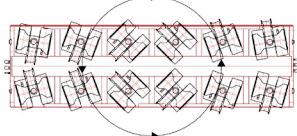

Lenkung:

Kreis

Diagonal

Rotierend

Quer

Karussell

Konventionelle modulare Achslinien

- Verfahren mit Schwerlastzugmaschinen
- Variable Fahrzeughöhen von 1200 mm +/- 300 mm
- Pendelachsen bis zu 60° drehbar
- Maximale Achslast von 36 Tonnen
- Für Geschwindigkeiten bis zu 80 km/h
- Einzigartige 100-Tonnen-Kessel Brücke mit einer Länge von bis zu 20,4 Metern und Breiten bis zu 6,4 m

Beide Arten von Trailern können ausgerüstet werden mit:

- Verschiedenen Drehschemeln bis zu je 300 Tonnen

Eigene Gewichten

	KmA	SPMT
2-Achslinien	7 Ton	-
3-Achslinien	10,5 Ton	-
4-Achslinien	14 Ton	16 Ton
5-Achslinien	17,5 Ton	-
6-Achslinien	21 Ton	24 Ton
Powerpack klein	-	3,5 Ton
Powerpack gross	-	7,2 Ton