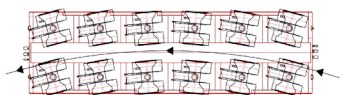

Lenkung:

Kreis

Diagonal

Rotierend

Quer

Karussell

Konventionelle modulare Achslinien

- Verfahren mit Schwerlastzugmaschinen
- Variable Fahrzeughöhen von 1200 mm +/- 300 mm
- Pendelachsen bis zu 60° drehbar
- Maximale Achslast von 36 Tonnen
- Für Geschwindigkeiten bis zu 80 km/h
- Einzigartige 100-Tonnen-Kessel Brücke mit einer Länge von bis zu 20,4 Metern und Breiten bis zu 6,4 m

Beide Arten von Trailern können ausgerüstet werden mit:

- Verschiedenen Drehschemeln bis zu je 300 Tonnen

Eigene Gewichten

	KmA	SPMT
2-Achslinien	7 Ton	-
3-Achslinien	10,5 Ton	-
4-Achslinien	14 Ton	16 Ton
5-Achslinien	17,5 Ton	-
6-Achslinien	21 Ton	24 Ton
Powerpack klein	-	3,5 Ton
Powerpack gross	-	7,2 Ton