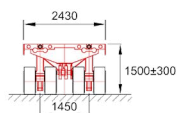

MODUL-TRAILER

Einzeln

Konventionelle modulare Achslinien

- Verfahren mit Schwerlastzugmaschinen
- Variable Fahrzeughöhen von 1200 mm +/- 300 mm
- Pendelachsen bis zu 60° drehbar
- Maximale Achslast von 36 Tonnen
- Für Geschwindigkeiten bis zu 80 km/h
- Einzigartige 100-Tonnen-Kessel Brücke mit einer Länge von bis zu 20,4 Metern und Breiten bis zu 6,4 m

Self-Propelled Modular Trailer (SPMT)

- Hydrostatischer Antrieb
- Variable Fahrzeughöhen von 1500 mm +/- 300 mm
- Pendelachsen 360° drehbar
- Maximale Achslast von 40 Tonnen
- Für Geschwindigkeiten bis zu 5 km/h
- Mit Fernbedienung, auf Wunsch per Funk

Beide Arten von Trailern können ausgerüstet werden mit:

- Verschiedenen Drehschemeln bis zu je 300 Tonnen

Eigene Gewichten

	KmA	SPMT
2-Achslinien	7 Ton	-
3-Achslinien	10,5 Ton	-
4-Achslinien	14 Ton	16 Ton
5-Achslinien	17,5 Ton	-
6-Achslinien	21 Ton	24 Ton
Powerpack klein	-	3,5 Ton
Powerpack gross	-	7,2 Ton

**UNSERE SPMT's
IN AKTION? BITTE!**

oder besuchen Sie www.youtube.com/royalwagengberg