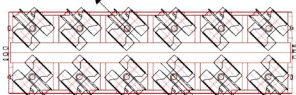

MODULTRAILER

MODUL-TRAILER

4 Achslinien

6 Achslinien

Power Pack Units (PPU)

Spacer

Einzeln

Doppelt

Lenkung:

Kreis

Diagonal

Rotierend

Quer

Karussell

Konventionelle modulare Achslinien

- Verfahren mit Schwerlastzugmaschinen
- Variable Fahrzeughöhen von 1200 mm +/- 300 mm
- Pendelachsen bis zu 60° drehbar
- Maximale Achslast von 36 Tonnen
- Für Geschwindigkeiten bis zu 80 km/h
- Einzigartige 100-Tonnen-Kessel Brücke mit einer Länge von bis zu 20,4 Metern und Breiten bis zu 6,4 m

Beide Arten von Trailern können ausgerüstet werden mit:

- Verschiedenen Drehschemeln bis zu je 300 Tonnen

Eigene Gewichten

	KmA	SPMT
2-Achslinien	7 Ton	-
3-Achslinien	10,5 Ton	-
4-Achslinien	14 Ton	16 Ton
5-Achslinien	17,5 Ton	-
6-Achslinien	21 Ton	24 Ton
Powerpack klein	-	3,5 Ton
Powerpack gross	-	7,2 Ton