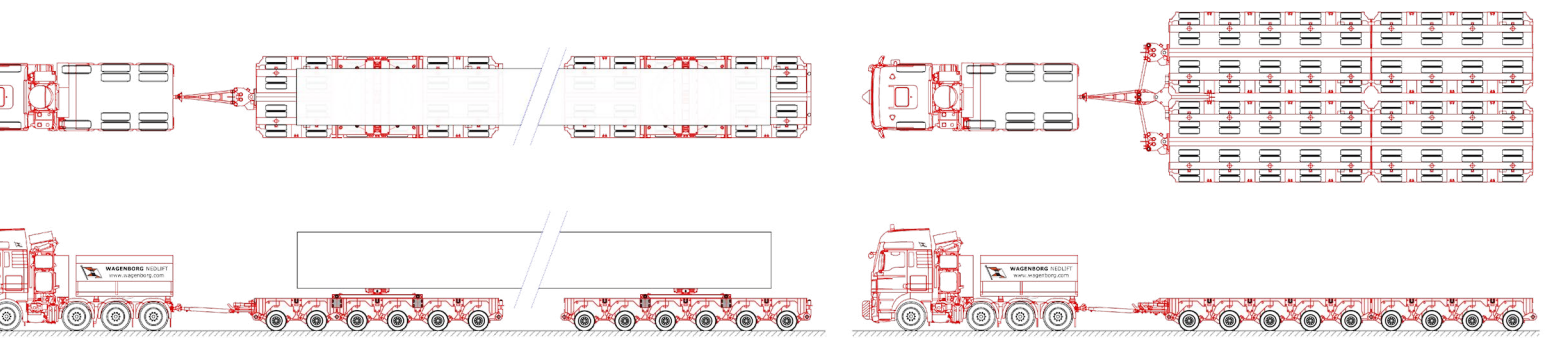

Lenkung:

Kreis

Diagonal

Rotierend

Quer

Karussell

Konventionelle modulare Achslinien

- Verfahren mit Schwerlastzugmaschinen
- Variable Fahrzeughöhen von 1200 mm +/- 300 mm
- Pendelachsen bis zu 60° drehbar
- Maximale Achslast von 36 Tonnen
- Für Geschwindigkeiten bis zu 80 km/h
- Einzigartige 100-Tonnen-Kessel Brücke mit einer Länge von bis zu 20,4 Metern und Breiten bis zu 6,4 m

Self-Propelled Modular Trailer (SPMT)

- Hydrostatischer Antrieb
- Variable Fahrzeughöhen von 1500 mm +/- 300 mm
- Pendelachsen 360° drehbar
- Maximale Achslast von 40 Tonnen
- Für Geschwindigkeiten bis zu 5 km/h
- Mit Fernbedienung, auf Wunsch per Funk

**UNSERE SPMT's
IN AKTION? BITTE!**

oder besuchen Sie www.youtube.com/royalwagengberg

2 Achslinien

Spacer

Power Pack

Kombi

2 Achslinien

3 Achslinien

4 Achslinien

5 Achslinien

6 Achslinien

7 Achslinien

**INTERNATIONALE
SCHWERTRANSPORTEN
UND HEBEARBEITEN**
MODERNE MASCHINEN
ERFAHRUNG & KNOW HOW
SICHERHEIT
AN ERSTER STELLE

Transportmöglichkeiten:

Hauptsitz: