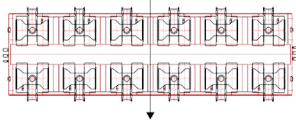

Lenkung:

Kreis

Diagonal

Rotierend

Quer

Karussell

Konventionelle modulare Achslinien

- Verfahren mit Schwerlastzugmaschinen
- Variable Fahrzeughöhen von 1200 mm +/- 300 mm
- Pendelachsen bis zu 60° drehbar
- Maximale Achslast von 36 Tonnen
- Für Geschwindigkeiten bis zu 80 km/h
- Einzigartige 100-Tonnen-Kessel Brücke mit einer Länge von bis zu 20,4 Metern und Breiten bis zu 6,4 m

Beide Arten von Trailern können ausgerüstet werden mit:

- Verschiedenen Drehschemeln bis zu je 300 Tonnen

Eigene Gewichten

	KmA	SPMT
2-Achslinien	7 Ton	-
3-Achslinien	10,5 Ton	-
4-Achslinien	14 Ton	16 Ton
5-Achslinien	17,5 Ton	-
6-Achslinien	21 Ton	24 Ton
Powerpack klein	-	3,5 Ton
Powerpack gross	-	7,2 Ton