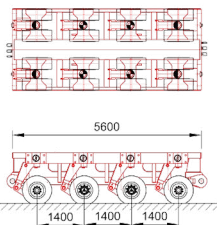

MODULTRAILER

MODUL-TRAILER

4 Achslinien

6 Achslinien

Power Pack Units (PPU)

Spacer

Einzeln

Doppelt

Lenkung:

Kreis

Diagonal

Rotierend

Quer

Karussell

Konventionelle modulare Achslinien

- Verfahren mit Schwerlastzugmaschinen
- Variable Fahrzeughöhen von 1200 mm +/- 300 mm
- Pendelachsen bis zu 60° drehbar
- Maximale Achslast von 36 Tonnen
- Für Geschwindigkeiten bis zu 80 km/h
- Einzigartige 100-Tonnen-Kessel Brücke mit einer Länge von bis zu 20,4 Metern und Breiten bis zu 6,4 m

Self-Propelled Modular Trailer (SPMT)

- Hydrostatischer Antrieb
- Variable Fahrzeughöhen von 1500 mm +/- 300 mm
- Pendelachsen 360° drehbar
- Maximale Achslast von 40 Tonnen
- Für Geschwindigkeiten bis zu 5 km/h
- Mit Fernbedienung, auf Wunsch per Funk

Beide Arten von Trailern können ausgerüstet werden mit:

- Verschiedenen Drehschemeln bis zu je 300 Tonnen

Eigene Gewichten

	KmA	SPMT
2-Achslinien	7 Ton	-
3-Achslinien	10,5 Ton	-
4-Achslinien	14 Ton	16 Ton
5-Achslinien	17,5 Ton	-
6-Achslinien	21 Ton	24 Ton
Powerpack klein	-	3,5 Ton
Powerpack gross	-	7,2 Ton