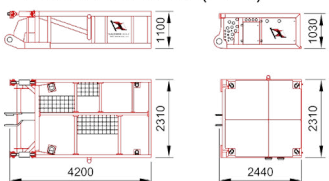

MODULTRAILER

MODUL-TRAILER

4 Achslinien

6 Achslinien

Power Pack Units (PPU)

Spacer

Einzeln

Doppelt

Lenkung:

Kreis

Diagonal

Rotierend

Quer

Karussell

Konventionelle modulare Achslinien

- Verfahren mit Schwerlastzugmaschinen
- Variable Fahrzeughöhen von 1200 mm +/- 300 mm
- Pendelachsen bis zu 60° drehbar
- Maximale Achslast von 36 Tonnen
- Für Geschwindigkeiten bis zu 80 km/h
- Einzigartige 100-Tonnen-Kessel Brücke mit einer Länge von bis zu 20,4 Metern und Breiten bis zu 6,4 m