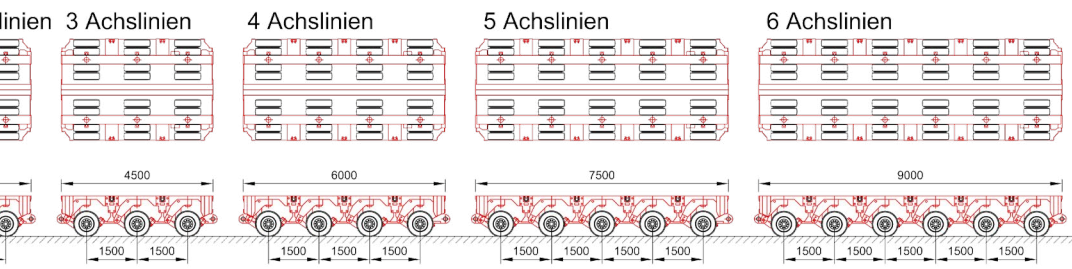

Lenkung:

Kreis

Diagonal

Rotierend

Quer

Karussell

Konventionelle modulare Achslinien

- Verfahren mit Schwerlastzugmaschinen
- Variable Fahrzeughöhen von 1200 mm +/- 300 mm
- Pendelachsen bis zu 60° drehbar
- Maximale Achslast von 36 Tonnen
- Für Geschwindigkeiten bis zu 80 km/h
- Einzigartige 100-Tonnen-Kessel Brücke mit einer Länge von bis zu 20,4 Metern und Breiten bis zu 6,4 m

**UNSERE SPMT's
IN AKTION? BITTE!**

oder besuchen Sie www.youtube.com/royalwagengberg

2 Achslinien

Spacer

Power Pack

Kombi

2 Achslinien

3 Achslinien

4 Achslinien

5 Achslinien

6 Achslinien

7 Achslinien

**INTERNATIONALE
SCHWERTRANSPORTEN
UND HEBEARBEITEN**
MODERNE MASCHINEN
ERFAHRUNG & KNOW HOW
SICHERHEIT
AN ERSTER STELLE

Transportmöglichkeiten:

Hauptsitz: