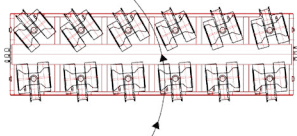

Lenkung:

Kreis

Diagonal

Rotierend

Quer

Karussell

Konventionelle modulare Achslinien

- Verfahren mit Schwerlastzugmaschinen
- Variable Fahrzeughöhen von 1200 mm +/- 300 mm
- Pendelachsen bis zu 60° drehbar
- Maximale Achslast von 36 Tonnen
- Für Geschwindigkeiten bis zu 80 km/h
- Einzigartige 100-Tonnen-Kessel Brücke mit einer Länge von bis zu 20,4 Metern und Breiten bis zu 6,4 m

Beide Arten von Trailern können ausgerüstet werden mit:

- Verschiedenen Drehschemeln bis zu je 300 Tonnen

Eigene Gewichten

	KmA	SPMT
2-Achslinien	7 Ton	-
3-Achslinien	10,5 Ton	-
4-Achslinien	14 Ton	16 Ton
5-Achslinien	17,5 Ton	-
6-Achslinien	21 Ton	24 Ton
Powerpack klein	-	3,5 Ton
Powerpack gross	-	7,2 Ton