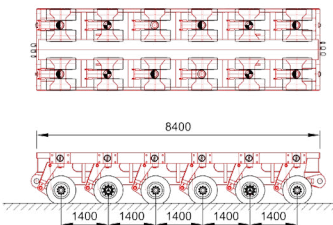

MODULTRAILER

MODUL-TRAILER

4 Achslinien

6 Achslinien

Power Pack Units (PPU)

Spacer

Einzeln

Doppelt

Lenkung:

Kreis

Diagonal

Rotierend

Quer

Karussell

Konventionelle modulare Achslinien

- Verfahren mit Schwerlastzugmaschinen
- Variable Fahrzeughöhen von 1200 mm +/- 300 mm
- Pendelachsen bis zu 60° drehbar
- Maximale Achslast von 36 Tonnen
- Für Geschwindigkeiten bis zu 80 km/h
- Einzigartige 100-Tonnen-Kessel Brücke mit einer Länge von bis zu 20,4 Metern und Breiten bis zu 6,4 m

Self-Propelled Modular Trailer (SPMT)

- Hydrostatischer Antrieb
- Variable Fahrzeughöhen von 1500 mm +/- 300 mm
- Pendelachsen 360° drehbar
- Maximale Achslast von 40 Tonnen
- Für Geschwindigkeiten bis zu 5 km/h
- Mit Fernbedienung, auf Wunsch per Funk

Beide Arten von Trailern können ausgerüstet werden mit:

- Verschiedenen Drehschemeln bis zu je 300 Tonnen

Eigene Gewichten

	KmA	SPMT
2-Achslinien	7 Ton	-
3-Achslinien	10,5 Ton	-
4-Achslinien	14 Ton	16 Ton
5-Achslinien	17,5 Ton	-
6-Achslinien	21 Ton	24 Ton
Powerpack klein	-	3,5 Ton
Powerpack gross	-	7,2 Ton